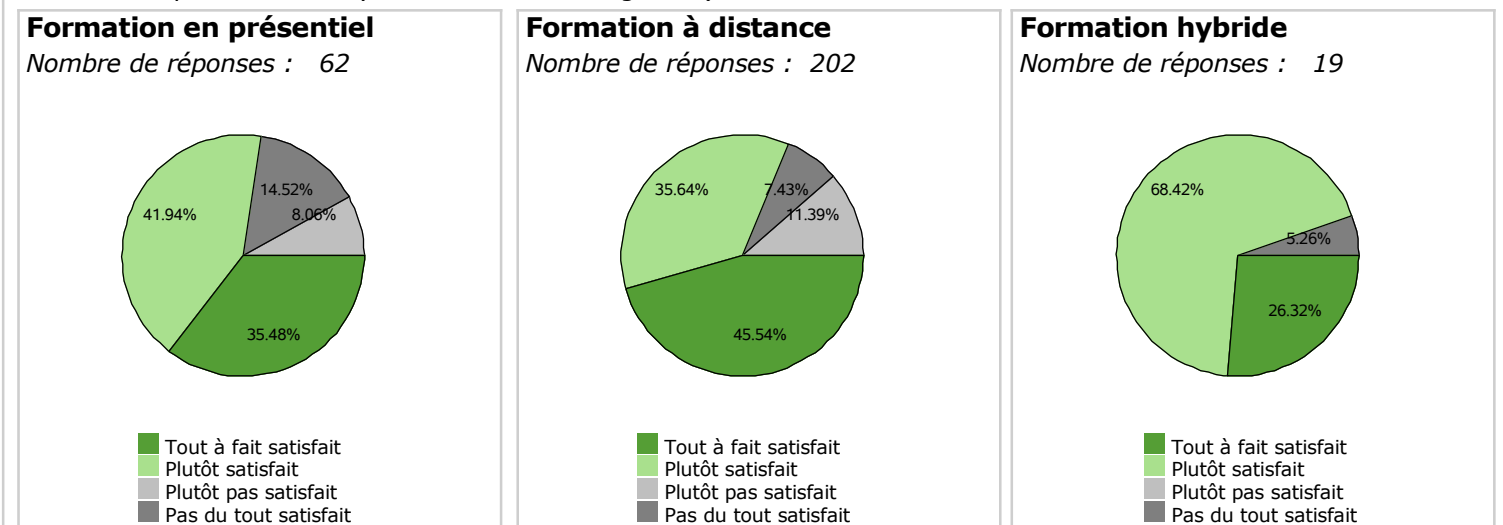

Résultats des enquêtes d'appréciation des enseignements

"Architectures des systèmes informatiques" (NSY104)

Données de cadrage
 Années universitaires concernées : **2015-2016 à 2018-2019**
 Nombre d'inscriptions : **1474**
 Nombre de questionnaires validés : **284**
 Taux de réponse : **19%**
 Moyenne d'âge à l'inscription : **34 ans**
 Part de femmes à l'inscription : **9%** (N = 1471)
 Part d'actifs en emploi à l'inscription : **72%** (N = 1393)

Remarque : La réponse aux questions n'est pas obligatoire. Le nombre de réponses peut varier d'une question à l'autre.

"Globalement êtes-vous satisfait(e) de l'enseignement ?"

Nombre de réponses : 283 (81% de satisfaction globale)