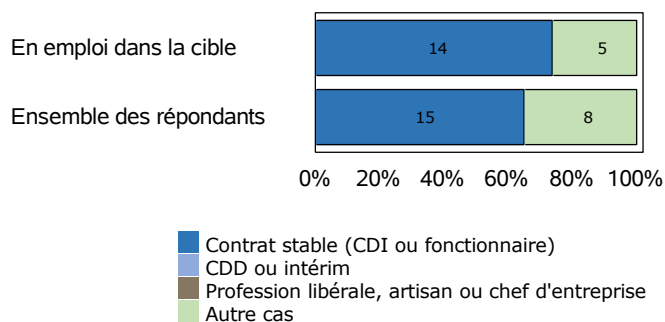

Nombre de CCR : **1**

Total diplômés : **47**

Âge moyen à l'obtention du diplôme : **35,3 ans**

Total répondants : **34**

(écart type : 8,7 ans)

Taux de réponse : **72%**

Âge médian à l'obtention du diplôme : **34,0 ans**

Situation professionnelle au moment de l'enquête (entre 2 et 3 ans après l'obtention du diplôme)

Situation professionnelle

Total de répondants : 34/ 34

Statut professionnel / type de contrat

Total de répondants : 23/ 23

Total de répondants dans la cible : 19/ 19

Adéquation entre formation et emploi

Total de répondants : 23/ 23

Profession et catégorie socio-professionnelle

Total de répondants : 23/ 23

Total de répondants dans la cible : 19/ 19