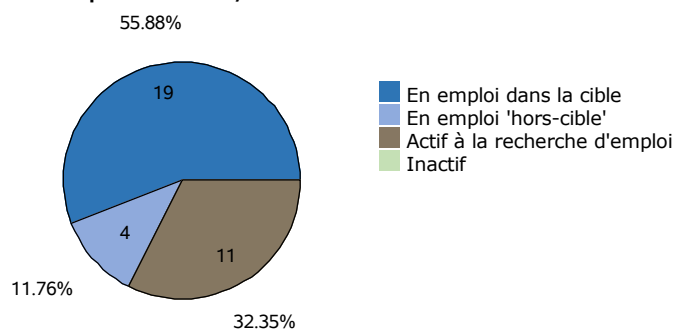

Nombre de CCR : **1**

Total diplômés : **47**

Âge moyen à l'obtention du diplôme : **35,3 ans**

Total répondants : **34**

(écart type : 8,7 ans)

Taux de réponse : **72%**

Âge médian à l'obtention du diplôme : **34,0 ans**

Situation professionnelle au moment de l'enquête (entre 2 et 3 ans après l'obtention du diplôme)

Situation professionnelle

Total de répondants : 34/ 34

Statut professionnel / type de contrat

Total de répondants : 23/ 23