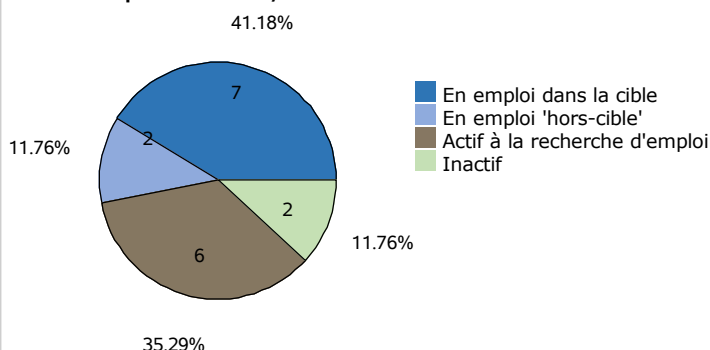

Devenir professionnel des diplômés

"Sciences, Technologies, Santé mention Génie civil
Parcours Structure" (LG03501)

le cnam

Juin 2021

Données de cadrage

Diplômés en **2017, 2018 et 2019**

Répartition hommes / femmes : **65% / 35%**

Nombre de CCR : **11**

Total diplômés : **64**

Âge moyen à l'obtention du diplôme : **30,9 ans**

Total répondants : **17**

(écart type : 9,8 ans)

Taux de réponse : **27%**

Âge médian à l'obtention du diplôme : **28,0 ans**

Situation professionnelle au moment de l'enquête (entre 2 et 3 ans après l'obtention du diplôme)

Situation professionnelle

Total de répondants : 17 / 17

Statut professionnel / type de contrat

Total de répondants : 9 / 9